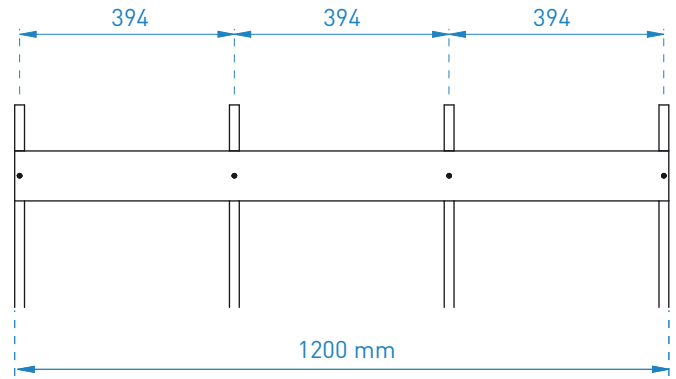

TROLLEY

RTB.120

RTB.H.120

**PREMIUM - B3.120/4**

Max. 1000 kg - Weight 17 kg

1

2