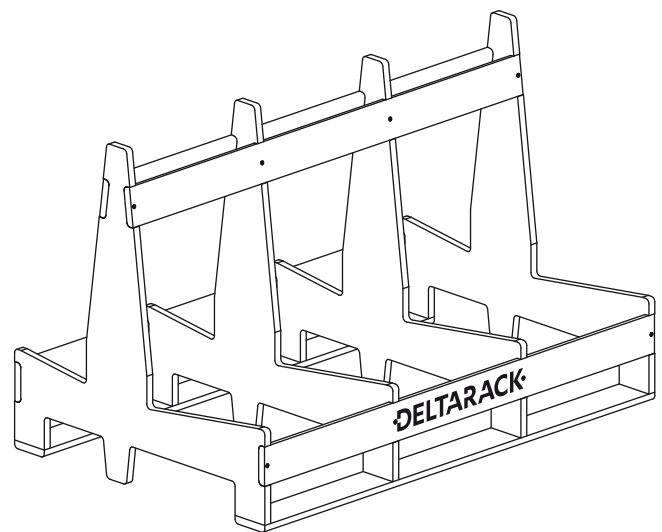

TROLLEY

RTB.120

RTB.H.120

**PREMIUM - B3.120/4**

Max. 1000 kg - Weight 17 kg

1

2