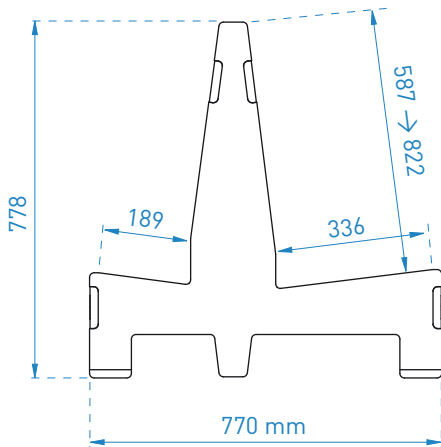

TROLLEY

RTB.120

RTB.H.120

**PREMIUM - B3.120/4**

Max. 1000 kg - Weight 17 kg

1

2