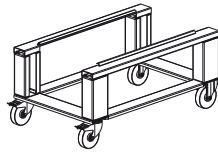

TROLLEY

RTB.120

RTB.H.120

**PREMIUM - B3.120/4**

Max. 1000 kg - Weight 17 kg

1

2